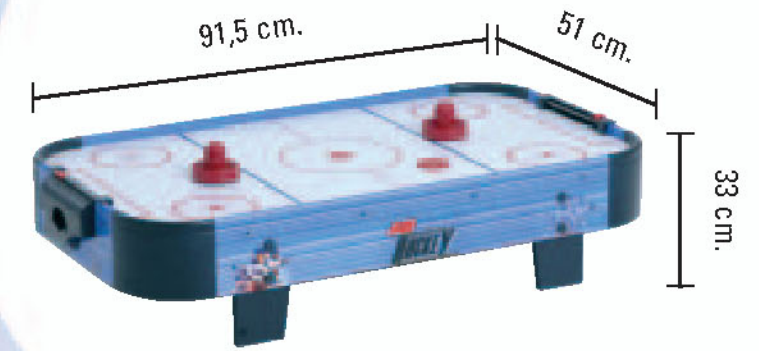

GHIBLI

89x49 cm

Kg
10,5

CE
EN 71

Years
Warranty
2

COD. GHIBLI

DE

Airhockey Ghibli ist als Tischaufleger für die ganze Familie konzipiert. Bei der Entwicklung wurde besonders auf die Auswahl der Materialien und Farben, eine optimale Verarbeitung sowie ein attraktives Design geachtet, um dieses Airhockey so detailgetreu wie möglich zu konstruieren.

Die zweifarbig bedruckte Spielfläche ist ideal für schnelle, dynamische Wettkämpfe und fordert von jedem Spieler höchste Konzentration, schnelle Reaktionen und Bewegungen.

Ein Produkt welches dank der überschaubaren Größe optimal ins Kinder- bzw. Freizeitzimmer passt und nach dem Spiel mit wenigen Handgriffen bequem verstaut werden kann.

Für dauerhaftes Spielvergnügen besteht der Korpus aus 12mm starkem MDF mit schwarzen PVC (Abb. 1) beschichteten abgerundeten Ecken. Die Spielflächenkanten bestehen aus kratzresistentem und stoßfestem Material. Durch den konsequenten Verzicht auf scharfe Kanten wird zusätzlich die Spielsicherheit erhöht.

Die Stabilität erreicht das Airhockey durch 4 (Abb. 2) 12mm starke MDF- Tischbeine mit denen das Airhockey auf einen Tisch gestellt werden kann.

Abgerundet wird das Spielvergnügen durch eine 1,5mm starke, kratzresistente, stoßfeste weiße MDF- Spielfläche

gereinigt werden kann.

Unter der Spielfläche befindet sich ein 24V Hochleistungsgebläse (Abb. 3) mit einem Ein-/Aus-Schalter welches durch die unzähligen Löcher in der Spielfläche Luft bläst und damit ein Luftkissen aufbaut.

Einfache und schnelle Puck-Entnahme (Abb. 4) über einen Auffangkorb hinter den

Torkästen mit integrierten Spielstandzählern (Abb. 5).

Zum Lieferumfang gehören: 2 Stück Spielgriffe und 2 Pucks.